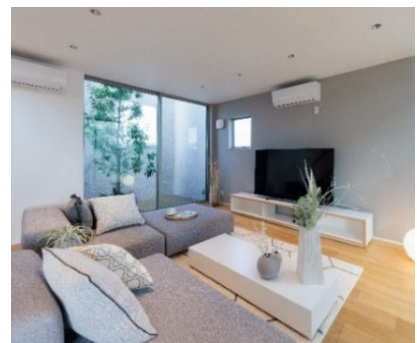

■セミオーダー型規格住宅「Y limited」とは

「Y Limited（ワイリミテッド）」は、機能性、デザイン性の質はそのままに、多くの方の手に届く価格帯を実現した、注文住宅と規格住宅のいいとこどり住宅です。家事をラクにする間取りや家族の団らんを育む間取りなど約 17 万棟の施工実績から厳選した人気のプランから選択。外装デザインや水回り設備は、プロがコーディネートしたパッケージの中から選ぶだけで美しい仕上がりに。かける手間や時間は最小限に、楽しく効率的に理想の住まいを叶えます。